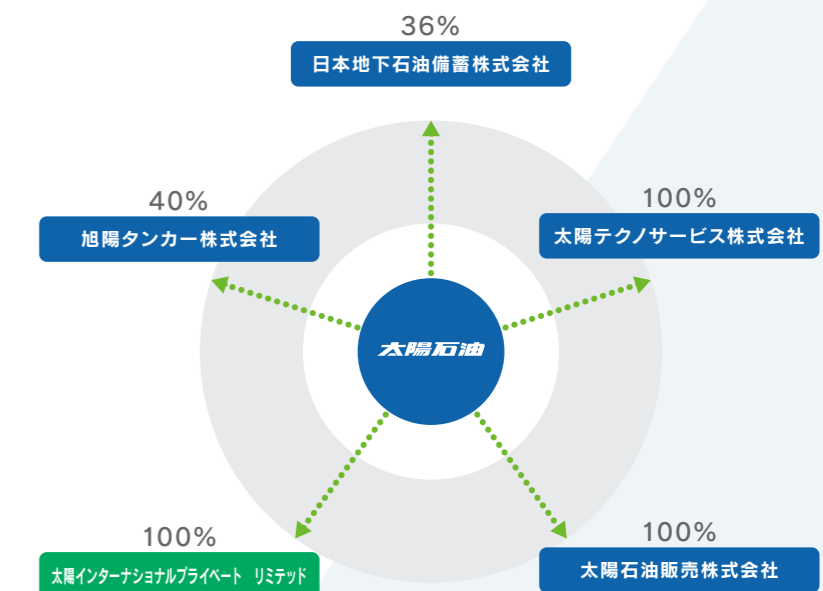

関連会社出資比率

関連会社

国内		太陽テクノサービス株式会社		旭陽タンカー株式会社	
本 社	愛媛県今治市菊間町種4070-2	本 社	東京都千代田区有楽町一丁目13番2号 第一生命日比谷ファースト17	本 社	東京都千代田区有楽町一丁目13番2号 第一生命日比谷ファースト17
設 立	1960年8月	設 立	1960年8月	設 立	1969年3月
資 本 金	9,500万円	資 本 金	9,500万円	資 本 金	7,000万円
営 業 内 容	海陸運輸業、石油受入払出業、建設請負業	営 業 内 容	海陸運輸業、石油受入払出業、建設請負業	営 業 内 容	海運業
T E L	0898-54-4800(代表)	T E L	0898-54-4800(代表)	T E L	03-6328-0349(代表)

国内		太陽石油販売株式会社		日本地下石油備蓄株式会社	
本 社	愛媛県松山市宮田町186番地4 松山駅前ビル6F	本 社	東京都港区三田3-4-10リーラヒジリザカ6F	本 社	東京都港区三田3-4-10リーラヒジリザカ6F
設 立	1970年2月	設 立	1970年2月	設 立	1986年5月
資 本 金	8,500万円	資 本 金	8,500万円	資 本 金	2億円
営 業 内 容	石油製品販売業、自動車整備事業、損害保険代理店業	営 業 内 容	石油製品販売業、自動車整備事業、損害保険代理店業	営 業 内 容	石油備蓄基地の運転および保守管理の受託
T E L	089-904-9200(代表)	T E L	089-904-9200(代表)	T E L	03-4212-4001

海外		太陽インターナショナル プライベート リミテッド(Taiyo International Private Limited.)	
本 社	20 Anson Road, #09-03 Twenty Anson Singapore 079912	本 社	20 Anson Road, #09-03 Twenty Anson Singapore 079912
設 立	1979年10月	設 立	1979年10月
資 本 金	S$150万	資 本 金	S$150万
営 業 内 容	原油・石油製品の販売、輸出入	営 業 内 容	原油・石油製品の販売、輸出入
T E L	Singapore (65)6222-2912(代表)	T E L	Singapore (65)6222-2912(代表)